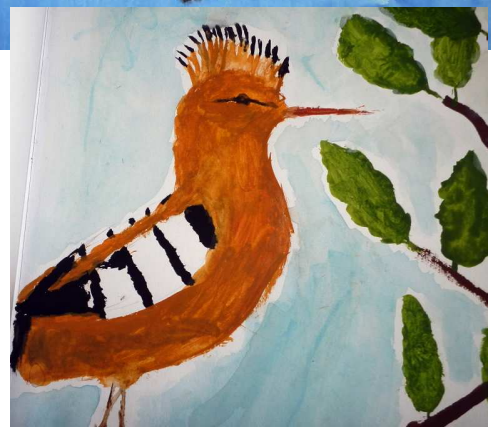

## Výstava o přírodě s hlasováním – 6. 3. 2013

- během měsíců březen a duben mohou návštěvníci Městské knihovny v 1. patře Kulturního domu anonymně vybírat nejlepší výtvarné práce o přírodě;
- v předsálí knihovny je od 4. března totiž instalována výstava „Lesy a příroda kolem nás“;
- výtvarné práce žáků základní školy jsou rozděleny do 4 věkových kategorií a vítězná práce z každé kategorie bude zaslána do krajského kola, které pořádá Jihočeská vědecká knihovna.

Hřib amabilní  
 má pravidelně vyhlazený, žlutý nebo  
 světlý hřib, sá. kůže hřibů, šířky 50-80 mm  
 a hloubky 15-60 mm.

Muchomůrka červená  
 Amanita muscaria 6-14 cm.  
 má rozložený hlouček má průměr  
 až je vykeřovaný s načervenalými rýhky  
 kůže. Roste v jehličnatých lesích.